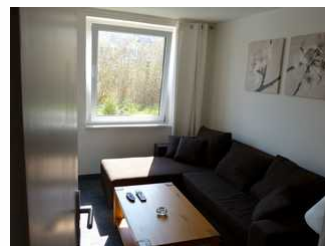

Mutter Gau Haus

Ferienhaus

Vitte/Insel Hiddensee

Beschreibung

kleines Reetgedecktes Ferienhäuschen (60 m²) für 4 Personen in sehr ruhiger Lage mit 2 Schlafzimmern, 1 Wohnraum, 1 vollausgestatteten Küche und einer schönen Terrasse zum verweilen. Zum Strand sind es nur 4 min. Einen Strandkorb am Strand können wir bei einer Vorreservierung gegen einen Mietpreis von 10,00€/Tag Ihnen gerne bereitstellen.

Ferienhaus

Das ca. 60 m² grosse freistehende Ferienhaus befindet sich in ruhiger Lage und kurzer Gehdistanz zur Ostsee. Ausgestattet ist diese mit einem Wohnzimmer, inklusive Couch und Sat-TV, einer voll ausgestatteten Küche mit Sitzecke, einem Schlafzimmer mit Doppelbett und ein Schlafzimmer verfügt über zwei Einzelbetten. Ein Bad mit Dusche und Toilette ist ebenfalls vorhanden. Die Terrasse lädt zum erholen und entspannen ein.

Ausstattung Zimmer

Größe: 60 qm

Belegung max.: 4

Anzahl Schlafzimmer: 2

Nichtraucher: ja

Terrasse: ja

Backofen: ja

Hinweise zu Haustieren